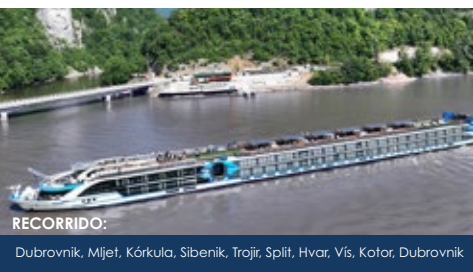

RECORRIDO:

Dubrovnik, Mljet, Kórkula, Šibenik, Trogir, Split, Hvar, Vis, Kotor, Dubrovnik