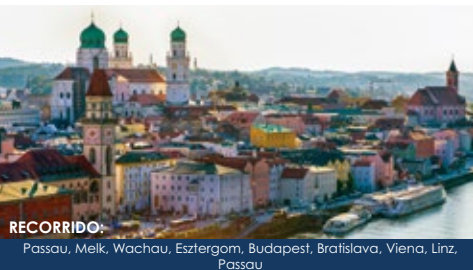

RECORRIDO:

Passau, Melk, Wachau, Esztergom, Budapest, Bratislava, Viena, Linz, Passau

Danubio Imperial

Salidas: JUL: 23, 30 | AGO: 06

DESDE:
2,519 USD

Precio por persona en base doble