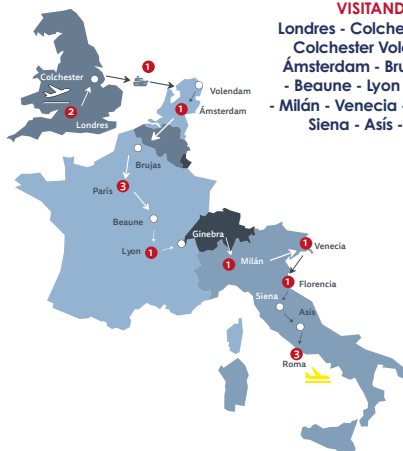

VOLANDO CON:

➔ Ruta

Inicio del Circuito

Fin del Circuito

● Noches de Alojamiento

SALIDAS LUNES Y MIERCOLES

AGO: 21, 28, / SEP: 11, 18, 25 / OCT: 02, 09, 16 / DIC: 04**, 25 / ENE 2025: 01*, 15,

* Programa de 13 días

** Programa de 14 días

Disfrutando Europa +i

☀️ 16 Días 🌙 14 Noches

DESDE: **2,499** USD
+ 1,299 USD de aéreo

VISITANDO:

Londres - Colchester - Ferry Colchester Volendam - Ámsterdam - Brujas - París - Beaune - Lyon - Ginebra - Milán - Venecia - Florencia - Siena - Asís - Roma

VOLANDO CON:

➔ Ruta

Inicio del Circuito

Fin del Circuito

● Noches de Alojamiento

SALIDAS LUNES Y JUEVES

AGO: 19, 22, 29 / SEP: 02, 05, 12, 16, 23, 26 / OCT: 10, 21, 28 / NOV: 04 /

CONSULTE OTRAS FECHAS DE SALIDA, SUPLEMENTOS Y SOLICITE ITINERARIO DETALLADO